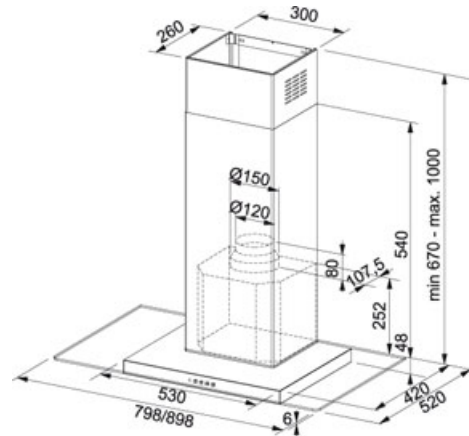

# Glass Linear FGL 805-P XS Nerez-Čiré sklo | 110.0043.421

FAMILY : Odsavače par | SERIE : Glass Linear | MODEL : FGL 805-P XS | INSTALLATION TYPE : Komínový | FINISH : Nerez-Čiré sklo

## TECHNICAL DATA

Typ	Komínový
Montážní šířka v cm	80.00 cm
Počet stupňů výkonu	3 stupně + intenzivní stupeň
Výkon dle DIN IEC 61591 Int.	650 m3/h
Výkon dle DIN IEC 61591 Max.	540 m3/h
Výkon dle DIN IEC 61591 Min.	255 m3/h
Hodnota hluku dle DIN EN 60704-3 Int.	69 dB(A)
Hodnota hluku dle DIN EN 60704-3 Max.	63 dB(A)
Hodnota hluku dle DIN EN 60704-3 Min.	45 dB(A)
Výkon (W)	250 W
Osvětlení	Halogenové žárovky 2x20W
Uhlíkový filtr	Není součástí dodávky
Délka	898.00 mm
Energetická třída	D

## CHARAKTERISTIKA

	Recirkulace		3 stupně + intenzivní
	Šíře 80 cm		Třída energetické účinnosti D